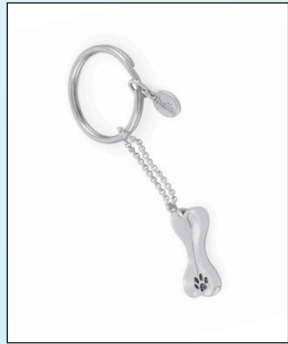

Cat Face  
NSP-3018

Heart  
NSP-3008Y

Tooth  
NSP-3026

Half Moon Love  
NSP-3031

Pet Circle of Life  
NSP-3034

Pet Paw  
NSP-3015

Pet Bone  
NSP-3014

Cross  
NSP-3002

Octagon  
NSP-3006R

Pet Half Cylinder  
NSP-3024

Pet Star  
NSP-3032K

Pet Paw Disc  
NSP-3016

Pet Heart  
NSP-3019

Tear Drop  
NSP-3010R

Infinity  
NSP-3012

Mini Screwdriver  
& Mini Funnel